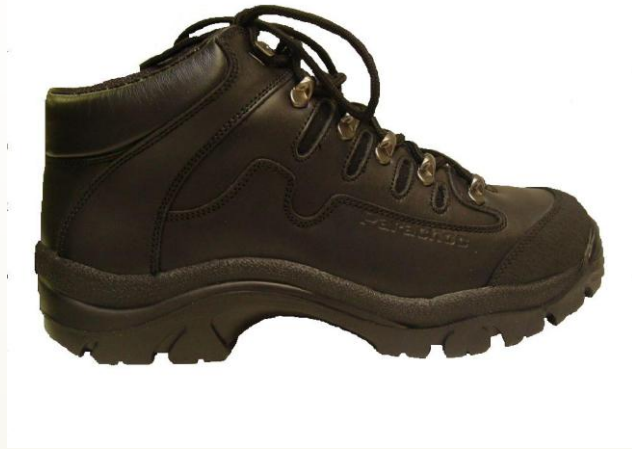

AMAZONAS - 897301

Parachoc

Chaussure basse type VTT / trekking type intervention

Condition d'utilisation :

- Chaussure pour Police, gardiennage, sécurité ,groupe d'intervention.
- Du 38 au 46

Descriptif :

- Dessus en cuir pleine fleur noir, double tannage hydrofuge de 2,2 / 2,4 mm résistant 1h30 à la pénétration d'eau.
- Intérieur doublé
- Semelle caoutchouc cranté coefficient accroche de 0.20 étudié pour la descente en rappel
- Revers arrière en cuir matelassé
- Semelle première intérieure amovible anallergique au charbon actif lavable en machine
- Laçage rapide par crochet roller inoxydable
- Montage injecté polyuréthane double densité
- Absorption de choc au talon
- Enrobage avant abrasé

Le plus :

- Légèreté, confort
- Hydrofuge